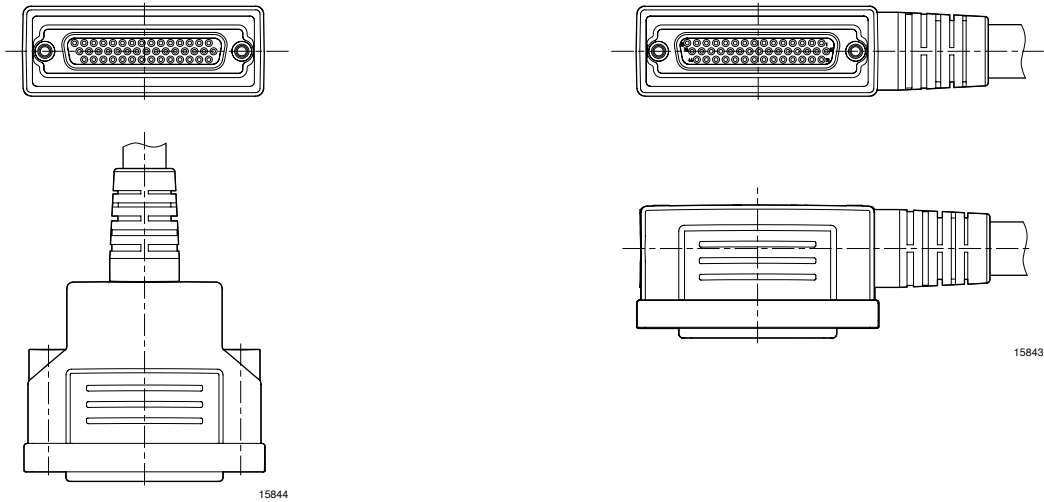

Connecteur multipôles (à 44 pôles)

► Prise femelle, D-Sub, À 44 pôles

Fig. 1 Fig. 2