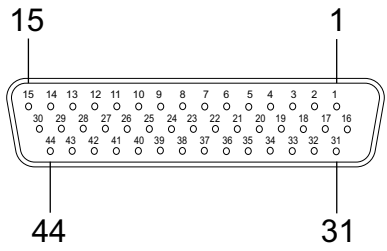

Matériaux :	
Boîtier	Élastomère thermoplastique
Couleur du boîtier	Noir
Couleur de câble	Noir

Remarques techniques

- L'indice de protection indiqué s'applique uniquement à un état monté et vérifié.

Sortie de câble	Gaine de câble	Câble-Ø	Longueur câble L		Fig.	Référence
		[mm]	[m]			
Droit 180°	Chlorure de polyvinyle (PVC)	10,7	3	-	Fig. 1	R419500466
	Chlorure de polyvinyle (PVC)	10,7	5	-		R419500467
	Chlorure de polyvinyle (PVC)	10,7	10	-		R419500468
	Polyuréthane (PUR)	13	3	Adapté à l'utilisation dans une goulotte de câbles		R419500469
	Polyuréthane (PUR)	13	5	Adapté à l'utilisation dans une goulotte de câbles		R419500470
	Polyuréthane (PUR)	13	10	Adapté à l'utilisation dans une goulotte de câbles		R419500471
Coudé 90°	Chlorure de polyvinyle (PVC)	10,7	3	-	Fig. 2	R419500472
	Chlorure de polyvinyle (PVC)	10,7	5	-		R419500473
	Chlorure de polyvinyle (PVC)	10,7	10	-		R419500474
	Polyuréthane (PUR)	13	3	Adapté à l'utilisation dans une goulotte de câbles		R419500475
	Polyuréthane (PUR)	13	5	Adapté à l'utilisation dans une goulotte de câbles		R419500476
	Polyuréthane (PUR)	13	10	Adapté à l'utilisation dans une goulotte de câbles		R419500477

Fig. 1 Fig. 2

Connecteur multipôles (à 44 pôles), Affectation des broches et couleurs de câble, Marquage de câble selon DIN 47100

00137727

Prise femelle

Broche	1	2	3	4	5	6	7	8	9	10	11	12	13
Couleur	blanc	marron	vert	jaune	gris	rose	bleu	rouge	noir	violet	gris/rose	rouge/bleu	blanc/vert
Broche	14	15	16	17	18	19	20	21	22	23	24	25	
Couleur	marron/vert	blanc/jaune	jaune/marron	blanc/gris	gris/marron	blanc/rose	rose/marron	blanc/bleu	marron/bleu	blanc/rouge	marron/rouge	blanc/noir	
Broche	26	27	28	29	30	31	32	33	34	35	36	37	
Couleur	marron/noir	gris/vert	jaune/gris	rose/vert	jaune/rose	vert/bleu	jaune/bleu	vert/rouge	jaune/rouge	vert/noir	jaune/noir	gris/bleu	
Broche		38	39	40	41	42	43	44					
Couleur		rose/bleu	gris/rouge	rose/rouge	gris/noir	rose/noir	bleu/noir	rouge/noir					